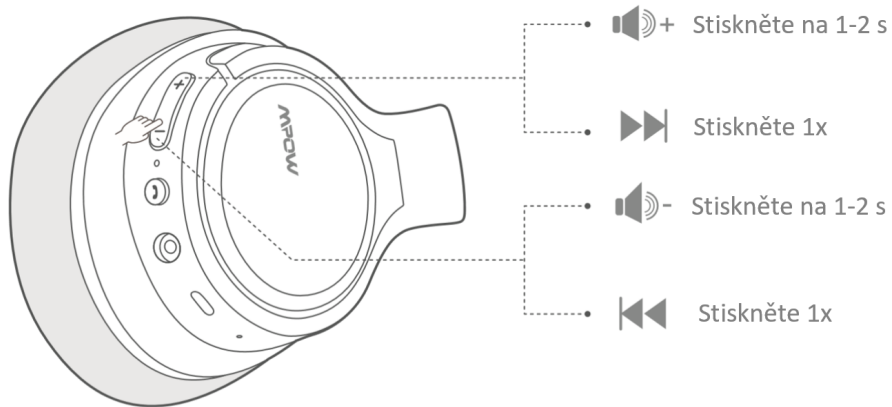

Nabíjení baterie

Péče o produkt

- Nepoškozuje, neklepejte a netřeste s produktem. Hrozí mechanické poškození přístroje či zkrat. Udržujte přístroj v bezprašném a suchém prostředí.
- Nevystavujte produkt vlhkosti, extrémnímu a dlouhému teplu, chladu a dalším nepříznivým podmínkám.
- Čistěte produkt jemnou látkou nebo navlhčenou kůží. Nikdy nepoužívejte rozpouštědla.
- Produkt může být opravován pouze kvalifikovaným personálem.