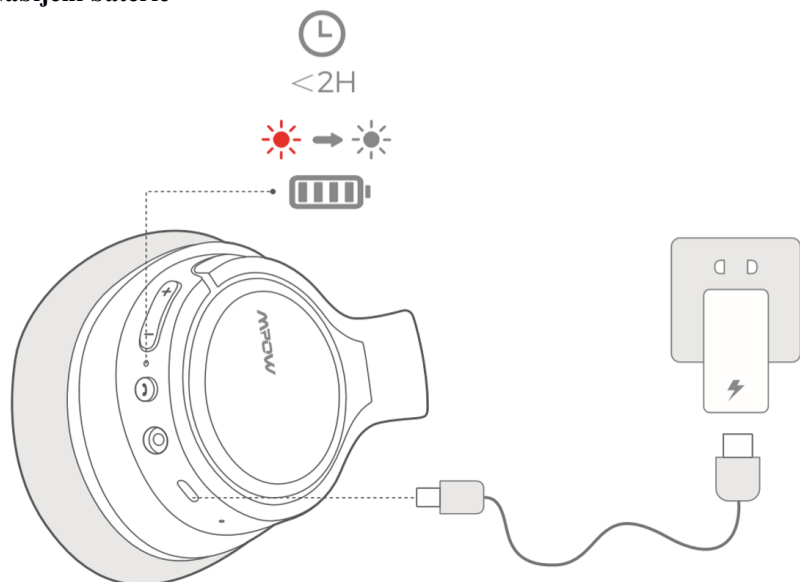

Nabíjení baterie

Péče o produkt

- Nepoškozuje, neklepejte a netřeste s produktem. Hrozí mechanické poškození přístroje či zkrat. Udržujte přístroj v bezprašném a suchém prostředí.
- Nevystavujte produkt vlhkosti, extrémnímu a dlouhému teplu, chladu a dalším nepříznivým podmínkám.
- Čistěte produkt jemnou látkou nebo navlhčenou kůží. Nikdy nepoužívejte rozpouštědla.
- Produkt může být opravován pouze kvalifikovaným personálem.