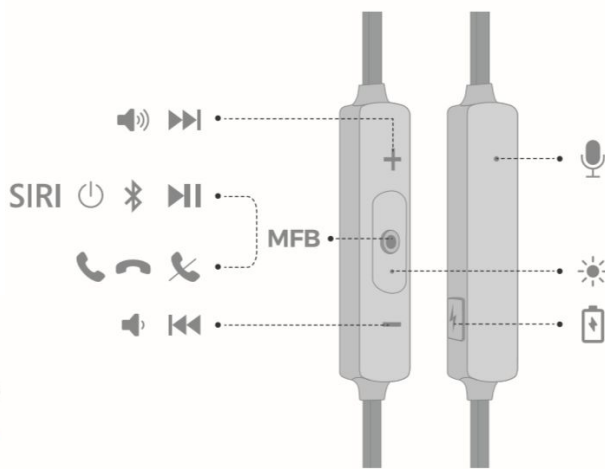

Manuál MPOW Stamina

Obsah balení:

- nabíjecí kabel,
- manuál,
- pouzdro,
- 4 velikosti nástavců,
- 3 velikosti náušníků
- spona na šňůru,
- spona na oblečení.

První použití

1. Na Vašem mobilním zařízení zapněte Bluetooth.
2. Po zmáčknutí MFB tlačítka na 1-3 vteřiny dojde k automaticky k párování s vaším mobilním zařízením (střídavě bliká modrá a červená dioda).
3. V nastavení Bluetooth najděte MPOW zařízení a připojte se, pokud je třeba, zadejte kód 0000.
4. Po spárování začne pomalu blikat modrá dioda.

Párování s jiným zařízením

1. Ve vypnutém režimu zmáčkněte MFB tlačítko na 5-7 vteřin dokud nezačne střídavě blikat modrá a červená dioda.
2. Další kroky jsou stejné jako při prvním párování.

Dvojitý ekvalizér