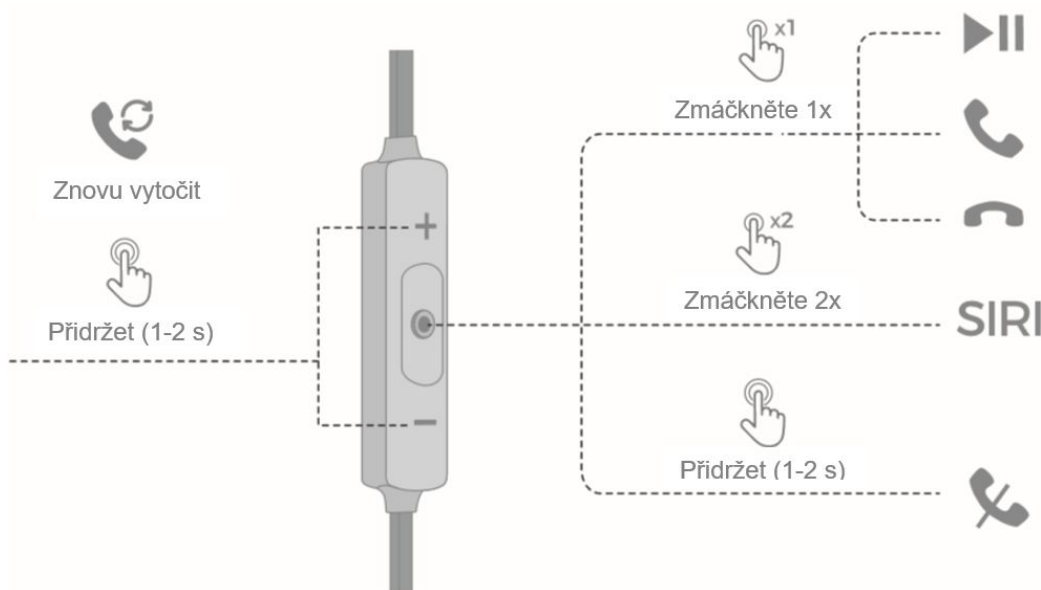

Přijetí/odmítnutí hovoru, zapnutí/vypnutí hudby