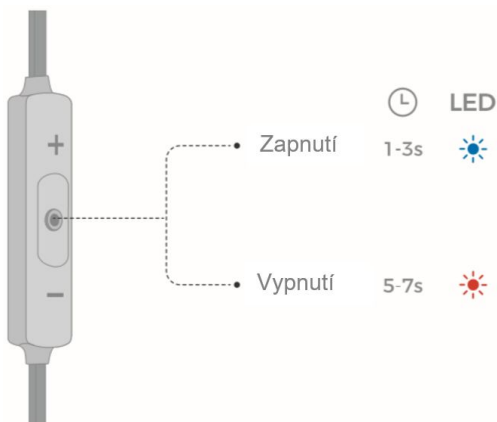

Manuál MPOW Stamina

Obsah balení:

- nabíjecí kabel,
- manuál,
- pouzdro,
- 4 velikosti nástavců,
- 3 velikosti náušníků
- spona na šňůru,
- spona na oblečení.

První použití

1. Na Vašem mobilním zařízení zapněte Bluetooth.
2. Po zmáčknutí MFB tlačítka na 1-3 vteřiny dojde k automaticky k párování s vaším mobilním zařízením (střídavě bliká modrá a červená dioda).
3. V nastavení Bluetooth najděte MPOW zařízení a připojte se, pokud je třeba, zadejte kód 0000.
4. Po spárování začne pomalu blikat modrá dioda.

Párování s jiným zařízením

1. Ve vypnutém režimu zmáčkněte MFB tlačítko na 5-7 vteřin dokud nezačne střídavě blikat modrá a červená dioda.
2. Další kroky jsou stejné jako při prvním párování.

Dvojitý ekvalizér