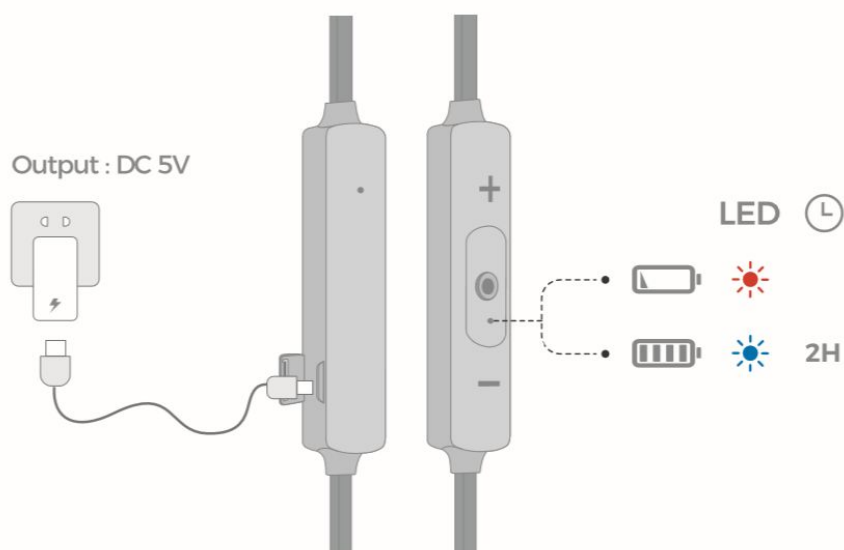

Nabíjení baterie

Péče o produkt

- Nepoškozujte, neklepejte a netřeste s produktem. Hrozí mechanické poškození přístroje či zkrat. Udržujte přístroj v bezprašném a suchém prostředí.
- Nevystavujte produkt vlhkosti, extrémnímu a dlouhému teplu, chladu a dalším nepříznivým podmínkám.
- Čistěte produkt jemnou látkou nebo navlhčenou kůží. Nikdy nepoužívejte rozpouštědla.
- Produkt může být opravován pouze kvalifikovaným personálem.