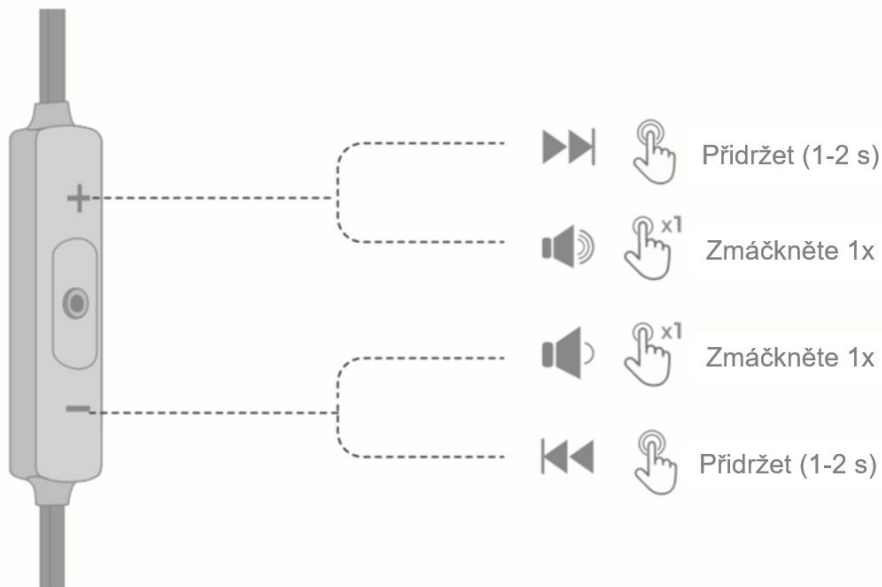

Ovládání hlasitosti a hudby